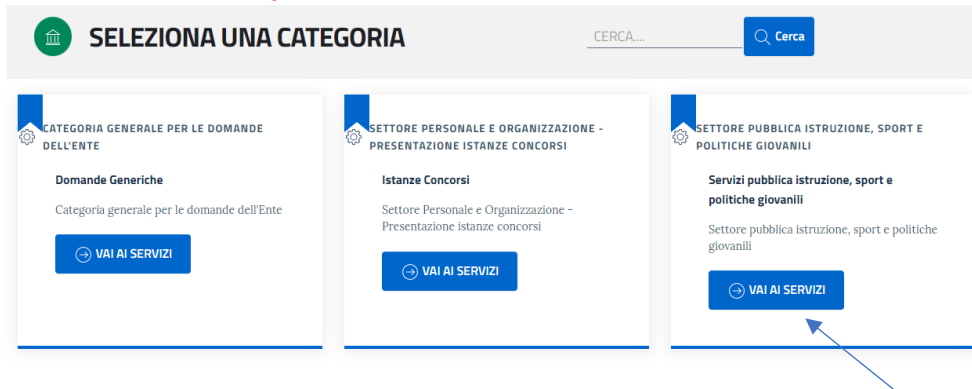

4. Servizi Pubblica Istruzione, Sport e Politiche Giovanili