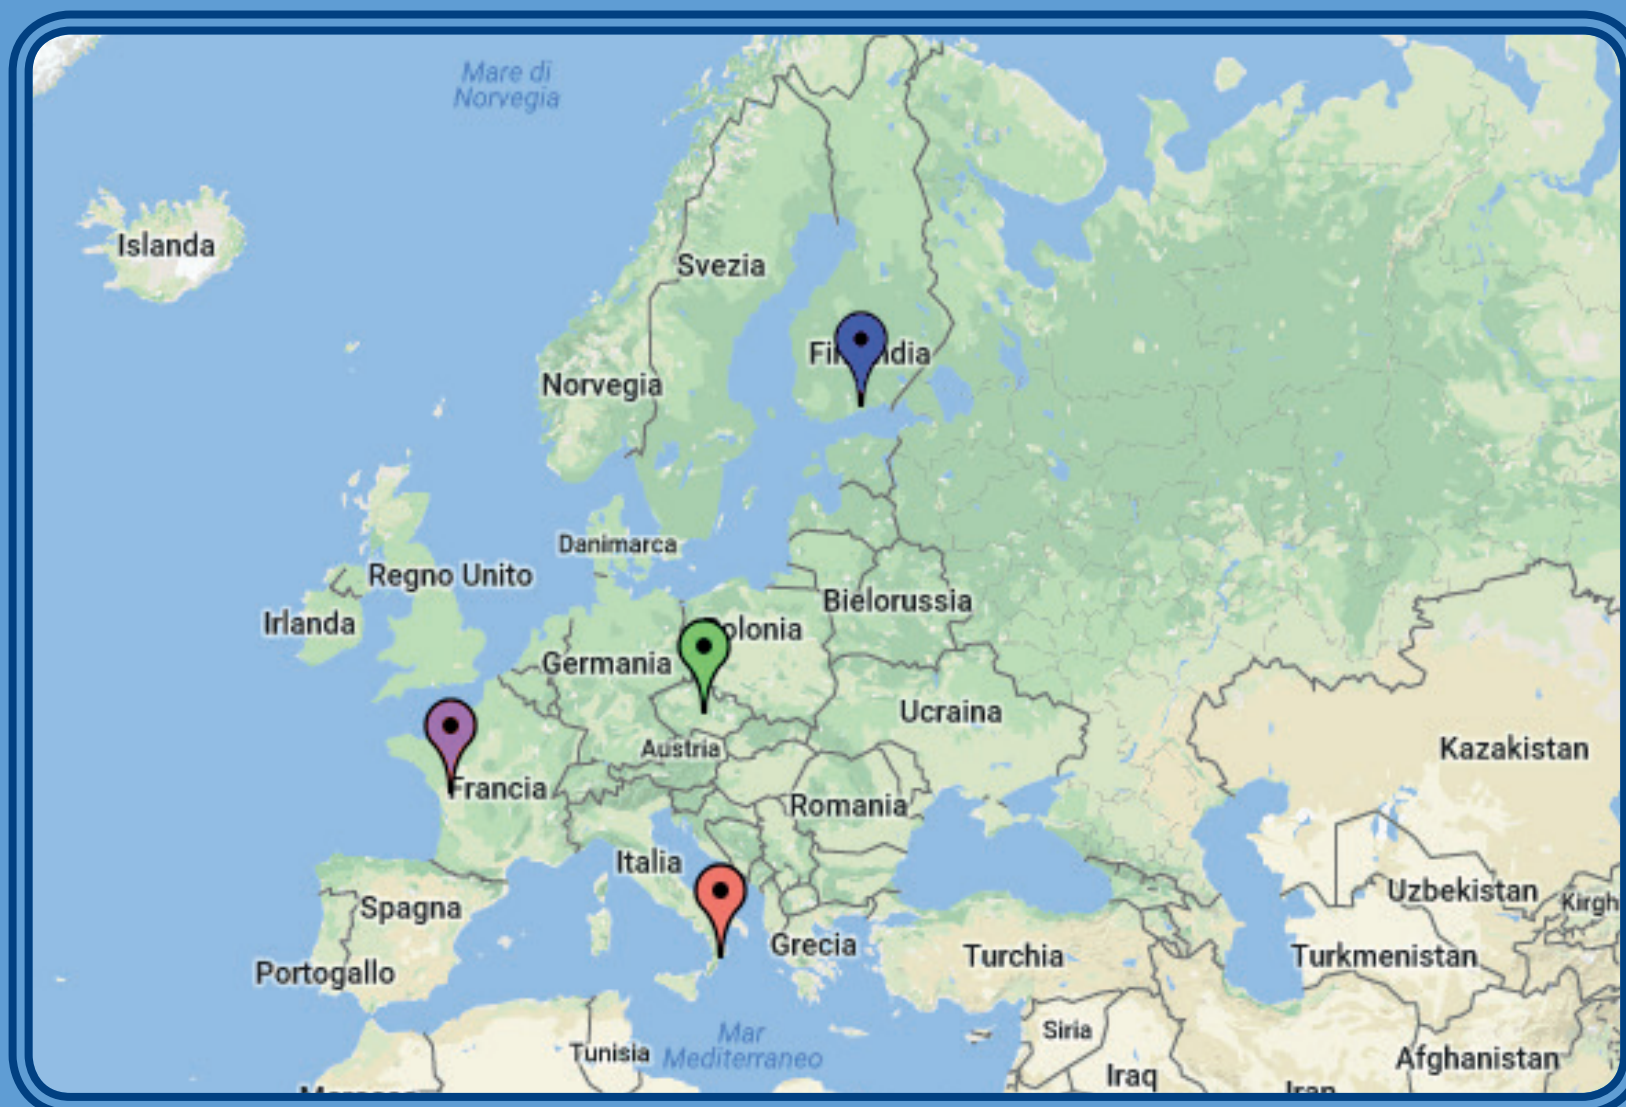

Liceo delle scienze umane Liceo delle scienze umane socio-economico Liceo Linguistico

Viale Crotone - Tel. 0961 34624 - Fax 0961 31040

Erasmus +

AGENZIA
NAZIONALE
INDIRE

INDIRE

ISTITUTO
NAZIONALE
DOCUMENTAZIONE
INNOVAZIONE
RICERCA EDUCATIVA