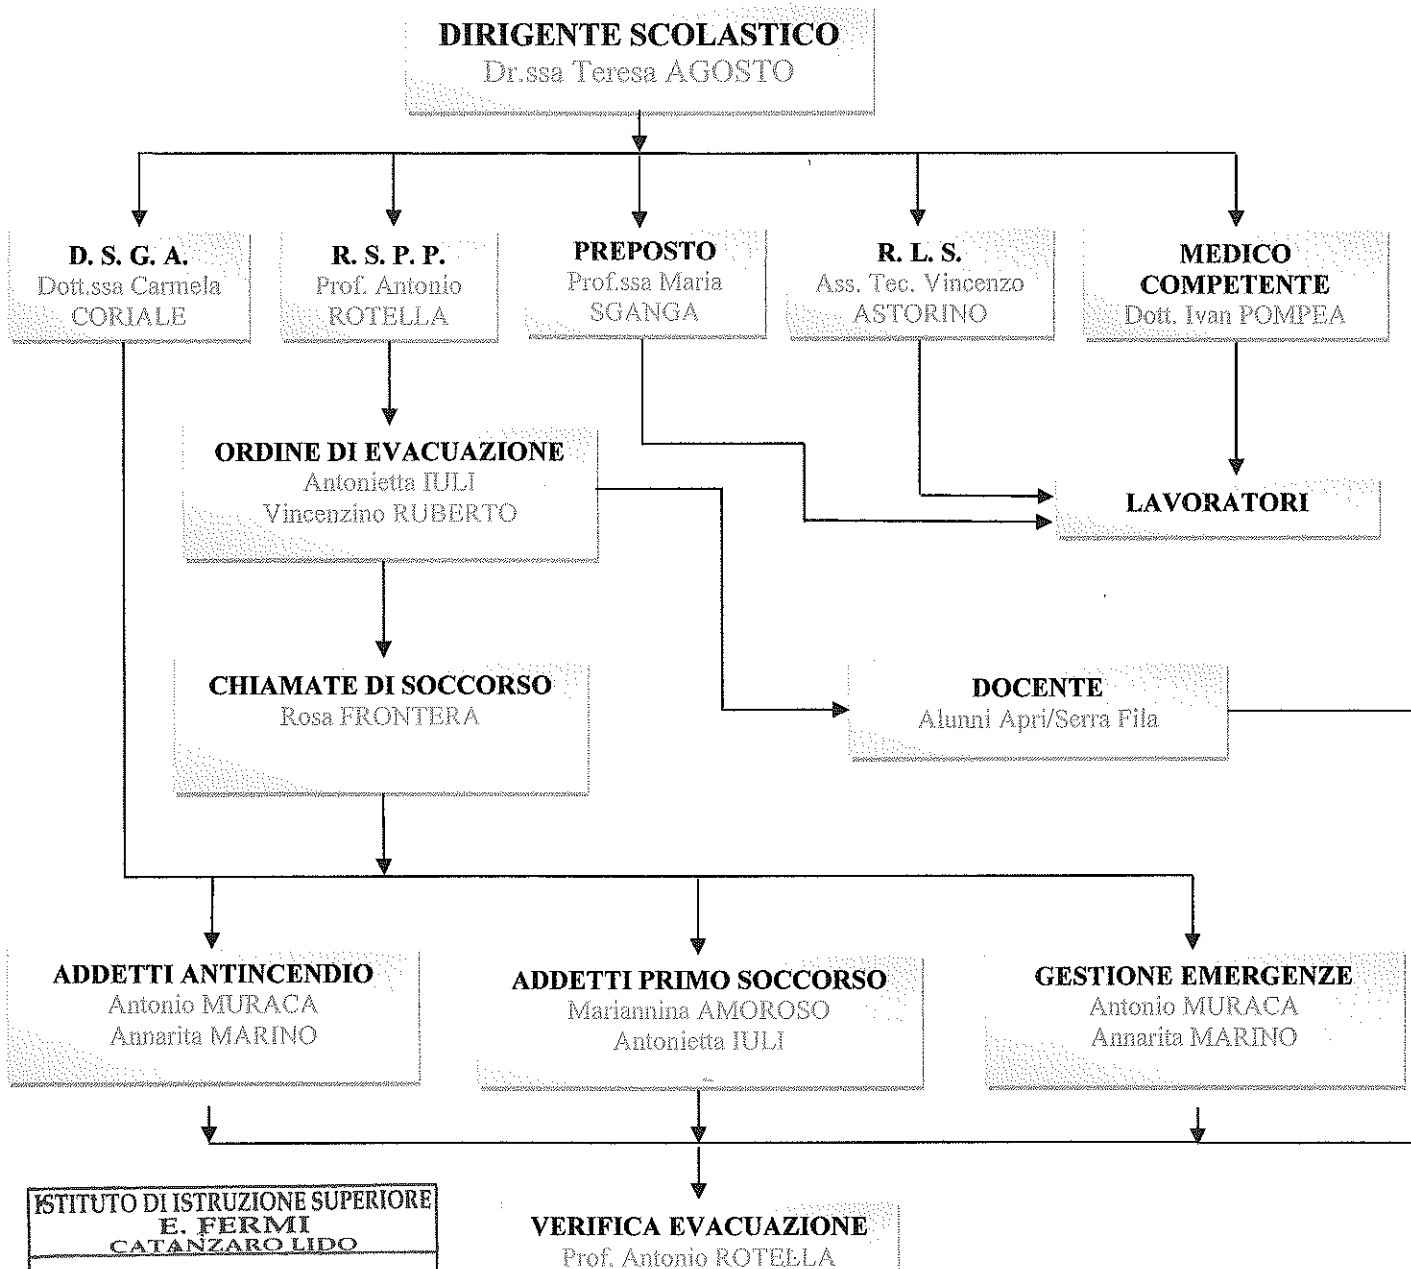

**ISTITUTO DI ISTRUZIONE SUPERIORE "E. FERMI"**  
88100 Catanzaro Lido (CZ)

Liceo Scientifico - Liceo Scientifico Scienze Applicate - Liceo Scientifico Sportivo  
Via C. Pisacane Contrada Giovino Tel. 0961/737678 - Fax 0961/737204  
Liceo Linguistico - Liceo Scienze Umane - Liceo Scienze Umane Economico Sociale  
Via Crotone Tel. 0961/31040 - Fax 0961/34624

**ORGANIGRAMMA AZIENDALE SICUREZZA**  
**SEDE LICEO LINGUISTICO E SCIENZE UMANE**

ISTITUTO DI ISTRUZIONE SUPERIORE  
E. FERMI  
CATANZARO LIDO  
- 6 NOV. 2017  
Prot. N° 7643 / A35

Il Dirigente Scolastico  
Dott.ssa Teresa Agosto  
*Teresa Agosto*