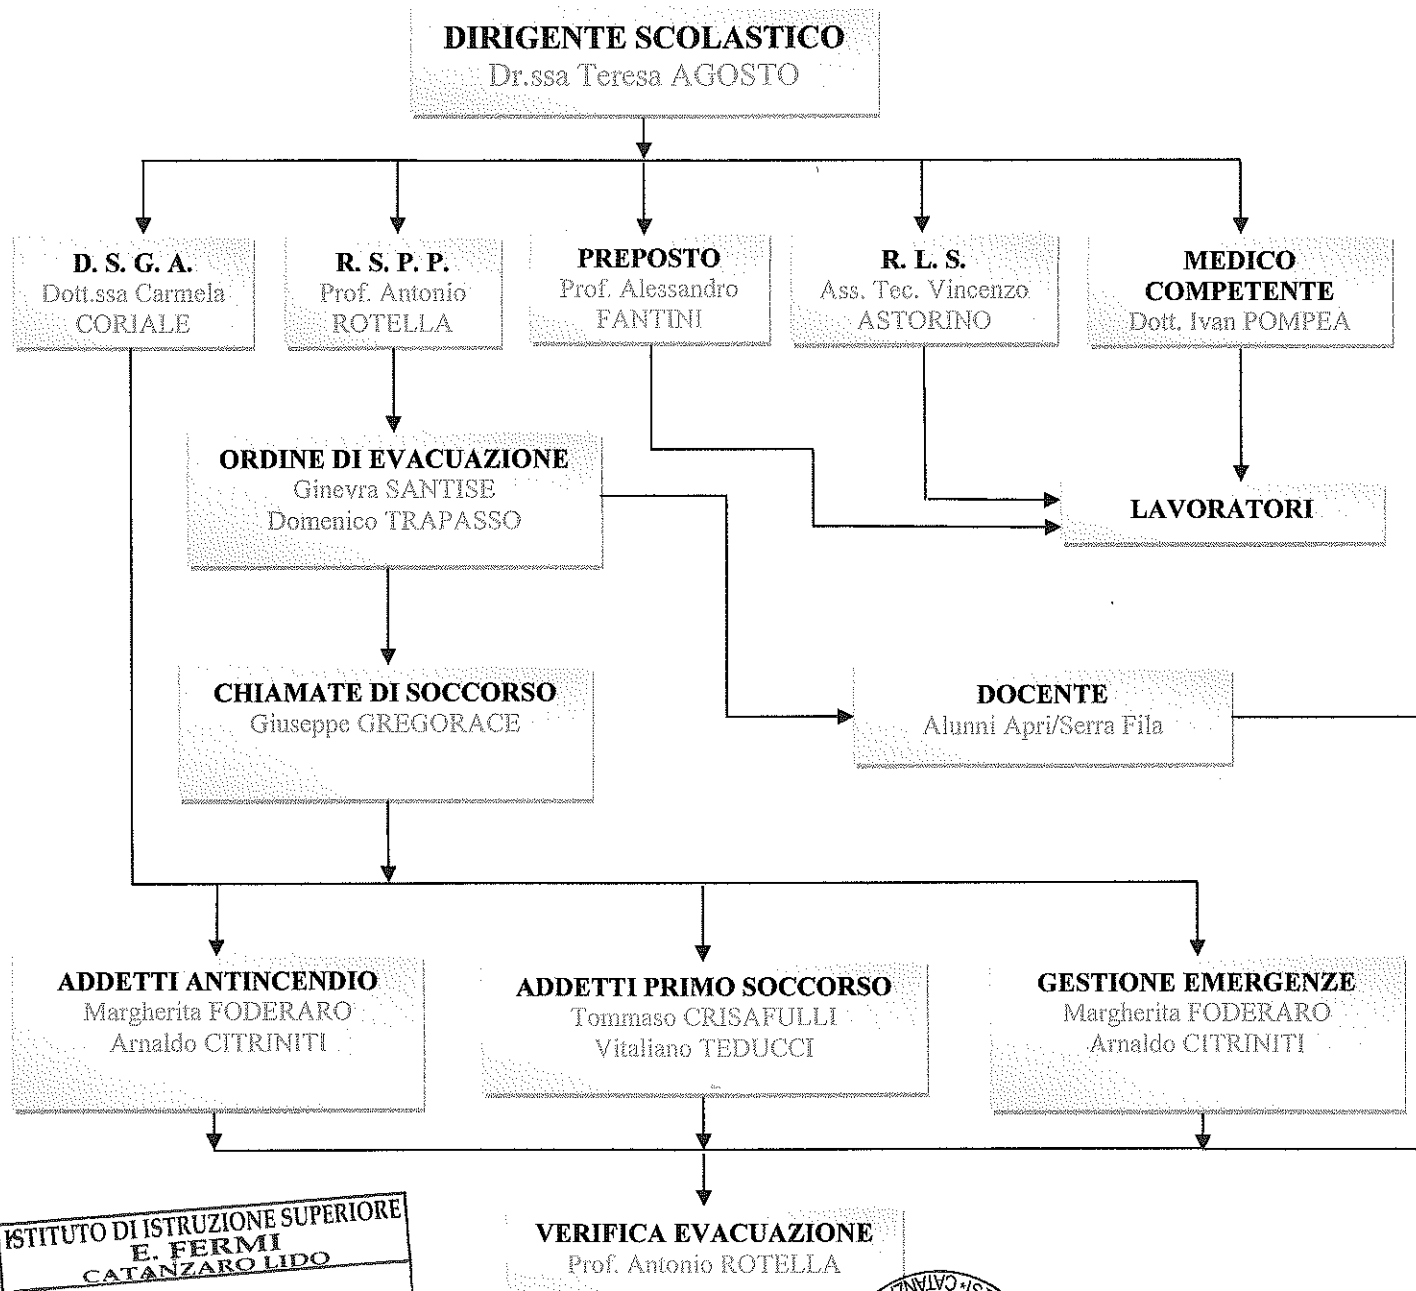

ISTITUTO DI ISTRUZIONE SUPERIORE "E. FERMI"
88100 Catanzaro Lido (CZ)

Liceo Scientifico - Liceo Scientifico Scienze Applicate - Liceo Scientifico Sportivo
 Via C. Pisacane Contrada Giovino Tel. 0961/737678 - Fax 0961/737204
 Liceo Linguistico - Liceo Scienze Umane - Liceo Scienze Umane Economico Sociale
 Via Crotone Tel. 0961/31040 - Fax 0961/34624

ORGANIGRAMMA AZIENDALE SICUREZZA
SEDE LICEO SCIENTIFICO

ISTITUTO DI ISTRUZIONE SUPERIORE
E. FERMI
 CATANZARO LIDO
 - 6 NOV. 2017
 Prot. N° 7643/AB5

Dirigente Scolastico
 Dott.ssa Teresa Agosto
Teresa Agosto